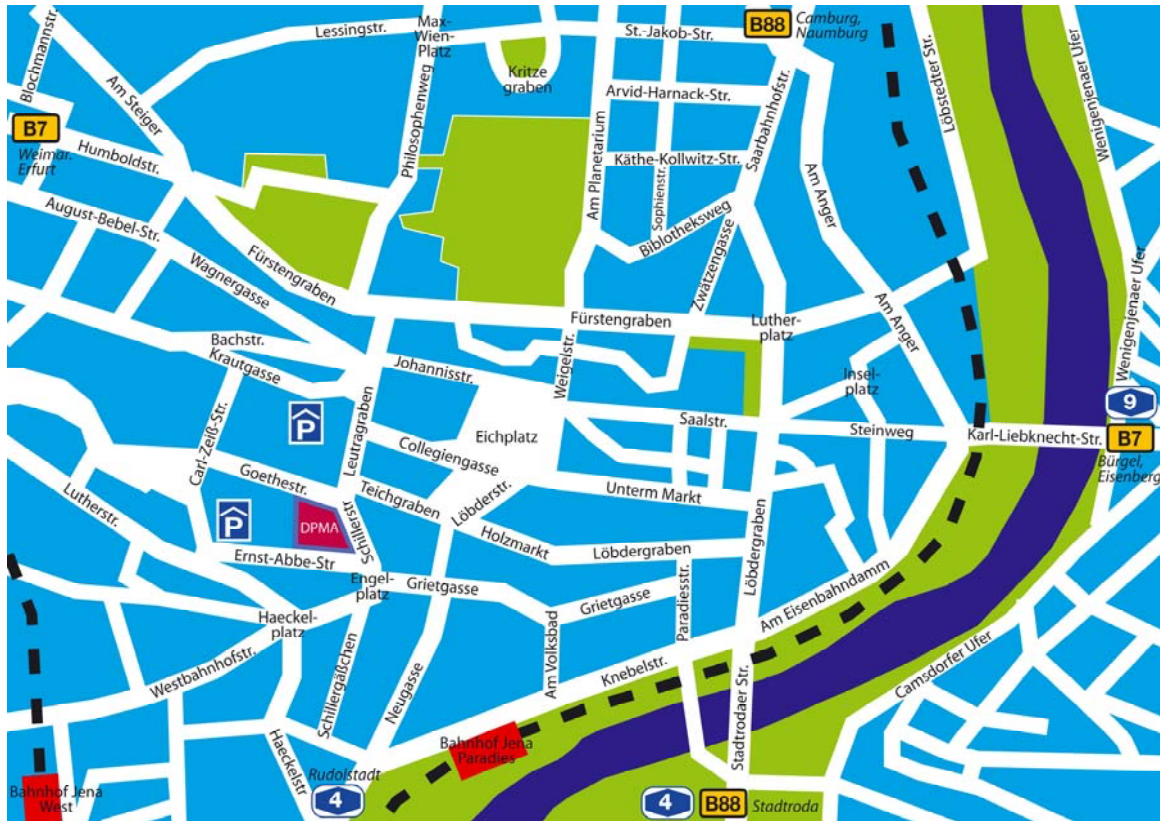

Wegbeschreibung zur Dienststelle Jena des DPMA, Goethegalerie

Deutsches Patent- und Markenamt, Dienststelle Jena

Goethestraße 1, 07743 Jena

Telefon: 03641/ 40-54

Anreise

Mit öffentlichen Verkehrsmitteln

- **Mit der Bahn:** bis Bahnhof "Jena-West", dann eine Station mit den Buslinien 10, 13, 15 und 40 bis Haltestelle "Stadtzentrum" oder bis Bahnhof "Jena-Paradies", dann eine Station mit den Straßenbahnlinien 4, 5 oder 35 bis Haltestelle "Stadtzentrum" bzw. "Ernst-Abbe-Platz"
- **mit der Straßenbahn:** mit allen Straßenbahnlinien bis zur Haltestelle "Stadtzentrum" oder mit den Linien 2, 5 und 35 bis zur Haltestelle "Ernst-Abbe-Platz"
- **mit dem Bus:** mit den Buslinien 10, 13, 14, 15, 16, 17, 40 und 41 der Jenaer Nahverkehrsgesellschaft mbH. bis zur Haltestelle "Stadtzentrum"

Mit dem PKW (kostenpflichtiges Parkhaus):

- Von der Autobahnabfahrt Jena-Lobeda (Osten aus Richtung Autobahnkreuz Hermsdorf) gelangen Sie über die Cityautobahn auf schnellstem Wege ins Stadtzentrum. Oder wählen Sie die Autobahnabfahrt Jena-Göschwitz und folgen Sie den Hinweisschildern ins Stadtzentrum. Nach ca. fünf Minuten haben Sie über beide Abfahrten die Goethe Galerie erreicht.